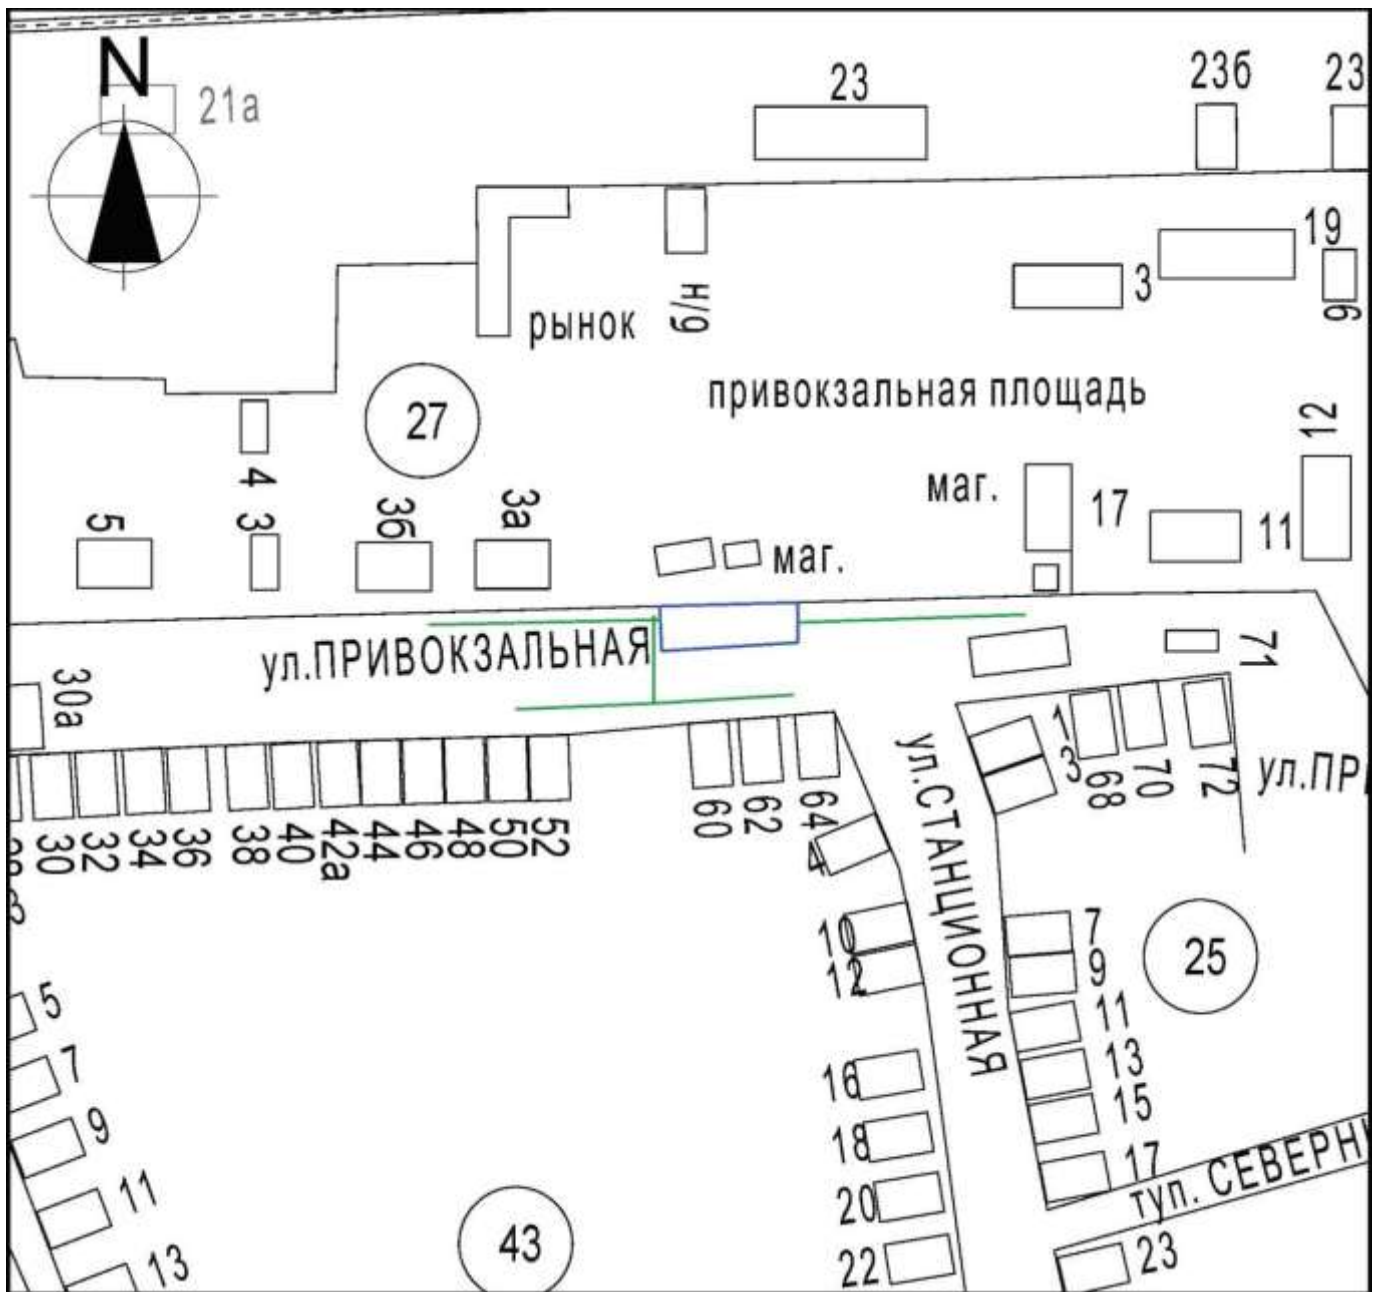

УТВЕРЖДЕНА  
решением Совета Курганинского  
городского поселения  
Курганинского района

Схема границ прилегающих территорий для установления запрета на розничную продажу  
алкогольной продукции на территории Курганинского городского поселения  
Курганинского района Курганинское МУП  
"Рынок" г. Курганинск, ул. Привокзальная,  
23Ж

Масштаб 1:2000

Условные обозначения:  
----- - границы обособленной территории  
----- - прилегающая территория  
[44] - существующие строения